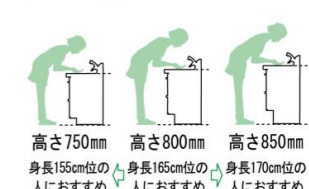

H
プレーン材ホワイト

洗面器

やわらかなカーブ形状でワンサイズ上の広さを実現

A 広々、平らな底面

広く平らな底面なので、つけ置き洗いなど家事でも大活躍します。

B 広さを活かす右奥排水口

排水口を作業の邪魔にならない右奥に配置。洗面器の広さを最大限に生かします。

C ドライパレットで一時置き

濡らしたくないものを、一時置きするのに便利。サイドガード付で水だれも防ぎます。

D 濡れものが置けるウェットパレット

コップや泡立てネットなど、濡れたものを気兼ねなく置けます。

新てまなし排水口

排水口のお掃除を簡単にする「新てまなし排水口」。髪・ゴミを確実にキャッチし、水はけの良い形状です。

水栓金具

壁付け水栓&ハイバックガードで簡単キレイ

水栓まわりは、水溜まりの少ない壁付け水栓と凹凸のないハイバックガードで汚れにくく、お手入れ簡単でキレイを保てます。

エコハンドル

よく使う正面のハンドル位置で「水」を出す省エネ設計。

化粧台本体

大きなものもしっかり収納できるベーシックタイプ。

扉タイプ
AR2N-755SY

ミラーキャビネット

1面鏡(収納付・蛍光灯照明)
MARE-751X

洗面器高さ

洗面器の高さは3サイズから選べます。

◆お願い
商品によっては、改良などにより仕様、寸法、カラーなどに多少の変更が生じる場合がありますのでご了承ください。
商品写真は印刷のため、現物と若干異なりますので、実際の商品見本でお確かめください。
商品写真は参考例です。実際に花瓶や小物を置かれる場合は、落下等の事故がないように取り扱いにご注意ください。
表示価格は、商品代みのメーカー希望小売価格で、取付費・工事費、消費税、セット写真の小物など別途ご負担をお願いいたします。
掲載内容及び写真・図版の無断転載はたくお断りします。(許可なく転載・流用した場合、損害賠償が発生します。)