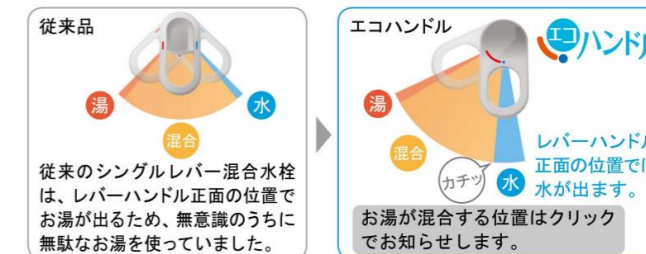

H
プレーン材ホワイト

洗面器

やわらかなカーブ形状でワンサイズ上の広さを実現

A 広々、平らな底面

広く平らな底面なので、つけ置き洗いなど家事でも大活躍します。

B 広さを活かす右奥排水口

排水口を作業の邪魔にならない右奥に配置。洗面器の広さを最大限に生かします。

C ドライパレットで一時置き

濡らしたくないものを、一時置きするのに便利。サイドガード付で水だれも防ぎます。

D 濡れものが置けるウェットパレット

コップや泡立てネットなど、濡れたものを気兼ねなく置けます。

新てまなし排水口

排水口のお掃除を簡単にする「新てまなし排水口」。髪・ゴミを確実にキャッチし、水はけの良い形状です。

水栓金具

壁付け水栓&ハイバックガードで簡単キレイ

水栓まわりは、水溜まりの少ない壁付け水栓と凹凸のないハイバックガードで汚れにくく、お手入れ簡単でキレイを保てます。

エコハンドル

よく使う正面のハンドル位置で「水」を出す省エネ設計。

化粧台本体

大きなものもしっかり収納できるベーシックタイプ。

扉タイプ
AR2N-755SY

ミラーキャビネット

1面鏡(収納付・蛍光灯照明)
MARE-751X

洗面器高さ