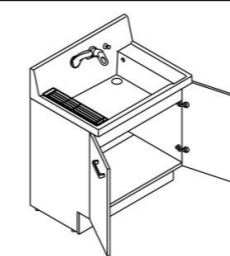

H
プレーン材ホワイト

洗面器

やわらかなカーブ形状でワンサイズ上の広さを実現

A 広々、平らな底面

広く平らな底面なので、つけ置き洗いなど家事でも大活躍します。

B 広さを活かす右奥排水口

排水口を作業の邪魔にならない右奥に配置。洗面器の広さを最大限に生かします。

C ドライパレットで一時置き

濡らしたくないものを、一時置きするのに便利。サイドガード付で水だれも防ぎます。

D 濡れものが置けるウェットパレット

コップや泡立てネットなど、濡れたものを気兼ねなく置けます。

新てまなし排水口

排水口のお掃除を簡単にする「新てまなし排水口」。髪・ゴミを確実にキャッチし、水はけの良い形状です。

水栓金具

壁付け水栓&ハイバックガードで簡単キレイ

水栓まわりは、水溜まりの少ない壁付け水栓と凹凸のないハイバックガードで汚れにくく、お手入れ簡単でキレイを保てます。

エコハンドル

よく使う正面のハンドル位置で「水」を出す省エネ設計。

化粧台本体

大きなものもしっかり収納できるベーシックタイプ。

扉タイプ
AR2N-755SY

ミラーキャビネット

1面鏡(収納付・蛍光灯照明)
MARE-751X

洗面器高さ

洗面器の高さは3サイズから選べます。

◆お願い
商品によっては、改良などにより仕様、寸法、カラーなどに多少の変更が生じる場合がありますのでご了承ください。
商品写真は印刷のため、現物と若干異なりますので、実際の商品見本でお確かめください。
商品写真は参考例です。実際に花瓶や小物を置かれる場合は、落下等の事故がないように取り扱いにご注意ください。
表示価格は、商品代みのメーカー希望小売価格で、取付費・工事費、消費税、セット写真の小物など別途ご負担をお願いいたします。
掲載内容及び写真・図版の無断転載はたくお断りします。(許可なく転載・流用した場合、損害賠償が発生します。)