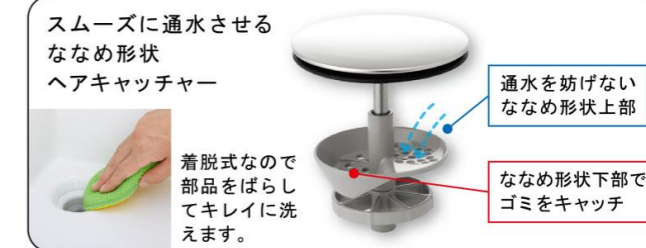

洗面化粧台 ピアラ

家族みんなが気持ちよく毎日を過ごせる
キレイと使いやすさを究めた洗面化粧台です。

CG合成によるイメージ画像です。

LIXIL

■ 扉カラー スタンダード

VP1
ホワイト

VR1
ブラウン

■ 洗面器カラー

H
プレーン材ホワイト

洗面器

やわらかなカーブ形状でワンサイズ上の広さを実現

A 広々、平らな底面

広く平らな底面なので、つけ置き洗いなど家事でも大活躍します。

B 広さを活かす右奥排水口

排水口を作業の邪魔にならない右奥に配置。洗面器の広さを最大限に生かします。

C ドライパレットで一時置き

濡らしたくないものを、一時置きするのに便利。サイドガード付で水だれも防ぎます。

D 濡れものが置けるウェットパレット

コップや泡立てネットなど、濡れたものを気兼ねなく置けます。

新てまなし排水口

排水口のお掃除を簡単にする「新てまなし排水口」。髪・ゴミを確実にキャッチし、水はけの良い形状です。

水栓金具

壁付け水栓&ハイバックガードで簡単キレイ

水栓まわりは、水溜まりの少ない壁付け水栓と凹凸のないハイバックガードで汚れにくく、お手入れ簡単でキレイを保てます。

エコハンドル

よく使う正面のハンドル位置で「水」を出す省エネ設計。

化粧台本体

大きなものもしっかり収納できるベーシックタイプ。

扉タイプ
AR2N-755SY

ミラーキャビネット

1面鏡(収納付・蛍光灯照明)
MARE-751X

洗面器高さ